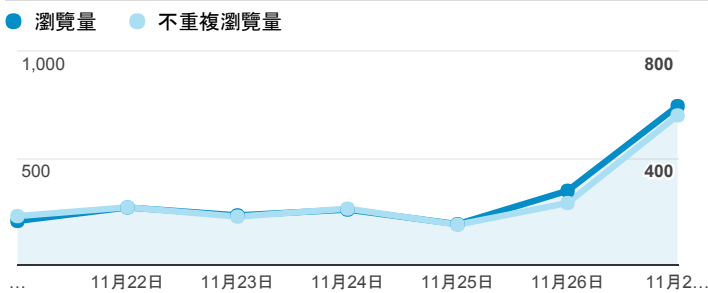

報表02_流量

2017年11月21日 - 2017年11月27日

所有使用者
100.00% 個工作階段

瀏覽量和平均網頁停留時間

瀏覽量和造訪

瀏覽量和不重複瀏覽量

造訪和新造訪率 (依 服務供應商 分組)

服務供應商	工作階段	瀏覽量
taipei taiwan	595	962
tamkang university	219	400
taiwan mobile co. ltd.	108	168
tfn media co. ltd.	81	120
panchiao taipei hsien taiwan	80	120
taiwan fixed network co. ltd.	57	73
vibo telecom inc.	54	71
kbro co. ltd.	21	40
chunghwa telecom data communication business group	16	36
union broadband network	15	21

造訪和瀏覽量 (依 分享網址 分組)

分享網址	工作階段	瀏覽量
eportfolio.tku.edu.tw/	959	1,567
eportfolio.tku.edu.tw/tkustudentlink.aspx	120	127
eportfolio.tku.edu.tw/index_detail.aspx?category=50&srv=3	24	38
eportfolio.tku.edu.tw/index_detail.aspx?category=14&srv=3	22	41
eportfolio.tku.edu.tw/index_detail_share.aspx?id=0857AE920B259F8E	19	22
eportfolio.tku.edu.tw/index_detail.aspx?category=17&srv=3	15	20
eportfolio.tku.edu.tw/index.aspx	15	39
eportfolio.tku.edu.tw/index_detail_share.aspx?id=537C19E76E8126BF	11	12
eportfolio.tku.edu.tw/index_detail.aspx?category=23&srv=3	10	10
eportfolio.tku.edu.tw/index_detail_share.aspx?id=91DA6829F7898CDD	8	9