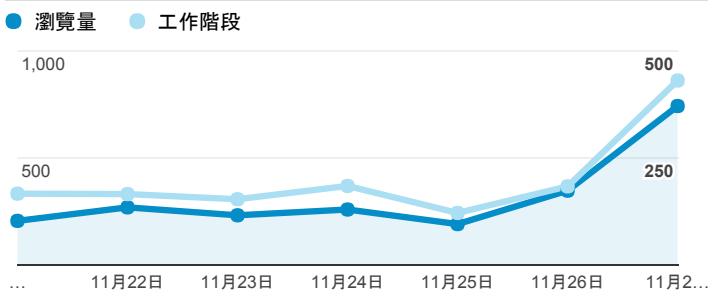

報表02_流量

2017年11月21日 - 2017年11月27日

所有使用者
100.00% 個工作階段

瀏覽量和平均網頁停留時間

瀏覽量和造訪

瀏覽量和不重複瀏覽量

造訪和新造訪率 (依 服務供應商 分組)

服務供應商	工作階段	瀏覽量
taipei taiwan	595	962
tamkang university	219	400
taiwan mobile co. ltd.	108	168
tfn media co. ltd.	81	120
panchiao taipei hsien taiwan	80	120
taiwan fixed network co. ltd.	57	73
vibo telecom inc.	54	71
kbro co. ltd.	21	40
chunghwa telecom data communication business group	16	36
union broadband network	15	21

造訪和瀏覽量 (依 分享網址 分組)

分享網址	工作階段	瀏覽量
eportfolio.tku.edu.tw/	959	1,567
eportfolio.tku.edu.tw/tkustudentlink.aspx	120	127
eportfolio.tku.edu.tw/index_detail.aspx?category=50&srv=3	24	38
eportfolio.tku.edu.tw/index_detail.aspx?category=14&srv=3	22	41
eportfolio.tku.edu.tw/index_detail_share.aspx?id=0857AE920B259F8E	19	22
eportfolio.tku.edu.tw/index_detail.aspx?category=17&srv=3	15	20
eportfolio.tku.edu.tw/index.aspx	15	39
eportfolio.tku.edu.tw/index_detail_share.aspx?id=537C19E76E8126BF	11	12
eportfolio.tku.edu.tw/index_detail.aspx?category=23&srv=3	10	10
eportfolio.tku.edu.tw/index_detail_share.aspx?id=91DA6829F7898CDD	8	9