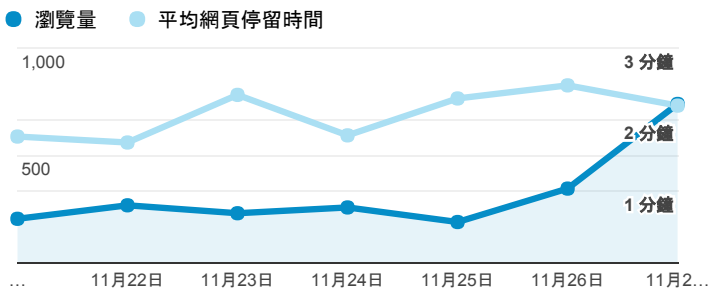

報表02_流量

2017年11月21日 - 2017年11月27日

所有使用者
100.00% 個工作階段

瀏覽量和平均網頁停留時間

瀏覽量和造訪

瀏覽量和不重複瀏覽量

造訪和新造訪率 (依 服務供應商 分組)

服務供應商	工作階段	瀏覽量
taipei taiwan	595	962
tamkang university	219	400
taiwan mobile co. ltd.	108	168
tfn media co. ltd.	81	120
panchiao taipei hsien taiwan	80	120
taiwan fixed network co. ltd.	57	73
vibo telecom inc.	54	71
kbro co. ltd.	21	40
chunghwa telecom data communication business group	16	36
union broadband network	15	21

造訪和瀏覽量 (依 分享網址 分組)

分享網址	工作階段	瀏覽量
eportfolio.tku.edu.tw/	959	1,567
eportfolio.tku.edu.tw/tkustudentlink.aspx	120	127
eportfolio.tku.edu.tw/index_detail.aspx?category=50&srv=3	24	38
eportfolio.tku.edu.tw/index_detail.aspx?category=14&srv=3	22	41
eportfolio.tku.edu.tw/index_detail_share.aspx?id=0857AE920B259F8E	19	22
eportfolio.tku.edu.tw/index_detail.aspx?category=17&srv=3	15	20
eportfolio.tku.edu.tw/index.aspx	15	39
eportfolio.tku.edu.tw/index_detail_share.aspx?id=537C19E76E8126BF	11	12
eportfolio.tku.edu.tw/index_detail.aspx?category=23&srv=3	10	10
eportfolio.tku.edu.tw/index_detail_share.aspx?id=91DA6829F7898CDD	8	9